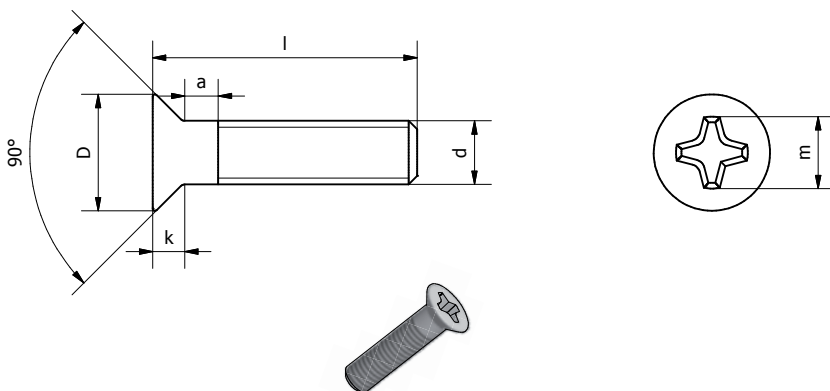

### VITI A TESTA SVASATA PIANA INTAGLIO CROCE CROSS RECESSED COUNTERSUNK HEAD SCREWS SENKSCHRAUBEN MIT KREUZSCHLITZ VIS A TETE FRAISEE A EMPREINTE CRUCIFORME

#### Dimensions in mm

d Filetto/Thread	M3	M4	M5	M6	M8	M10	M12	M14	M16	M20
p	1	1,4	1,6	2	A RICHIESTA ON DEMAND					
D	5,6	7,5	9,2	11						
K max	1,65	2,2	2,5	3						
m	2,9	4,4	4,6	6,6						
r max	0,8	1	1,3	1,6						
l max	25	25	25	25						

#### CODE EXAMPLE:

117 + material + diam + thread + length + color

TSPICR M6x20 AI7075 white = 117106020B

36