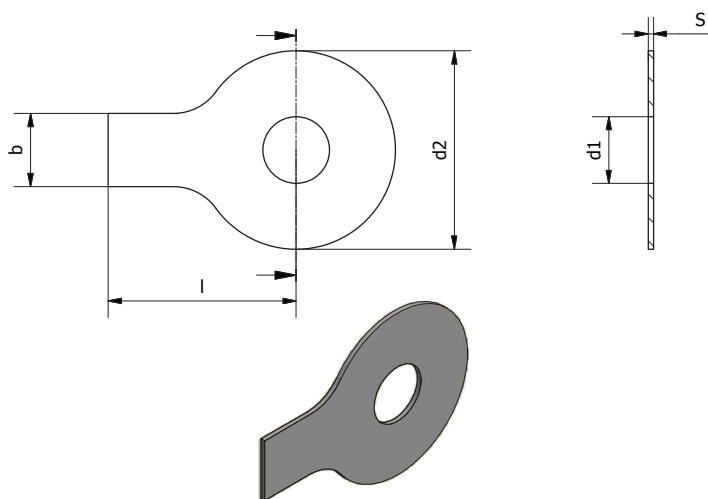

**RDS**

**RONDELLE DI SICUREZZA**  
**TAB WASHERS**  
**SCHEIBE MIT LAPPEN**  
**RONDELLES DE SURETÉ À 1 AILERON**

**Dimensions in mm**

per viti/ for screw	M5	M6	M8	M10	M12	M14	M16	M18	M20	M22	M24
d1	5,3	6,4	8,4	11	13	15	17	19	21	23	25
d2	10	12,5	17	21	24	28	30	37	42	50	50
s nom.	0,5	0,5	0,5*	0,5*	1	1	1	1	1	1	1
b	6	7	8	10	12	12	15	18	18	20	20
l	16	18	20	22	28	28	32	36	36	42	42

NOTE: disponibile solo in TIGR2 - TIGR2 available only  
\* = quote differenti dalla norma/size different than norm

**CODE EXAMPLE:**

337 + material + diameter + color  
RDS M6 Al7075 white = 3341060B  
RDS M8 Ti GR5 blue = 3345080K