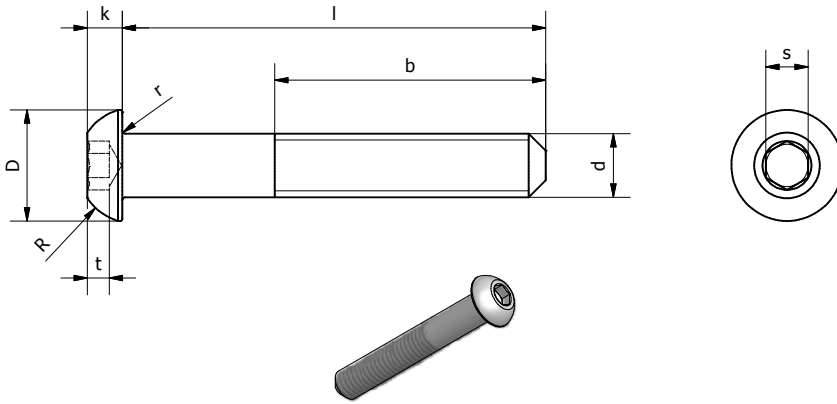

115

COD.

ISO 7380

TBEI

VITI A TESTA BOMBATA ESAGONO INCASSATO HEXAGON SOCKET RECESSED PAN SCREWS HALBRUNDSCHRAUBEN MIT INNENSECHSKANT VIS A TETE CREUSE BOMBEE HEXAGONALE

Dimensions in mm

| d Filetto/Thread | M3 | M4 | M5 | M6 | M8 | M10 | M12 | M14 | M16 | M20 | M24 |
|------------------|------|-----|------|------|-----|------|------|--------------------------|-----|-----|-----|
| b | 18 | 20 | 22 | 24 | 28 | 32 | 36 | A RICHIESTA ON DEMAND | | | |
| D | 5,7 | 7,6 | 9,5 | 10,5 | 14 | 17,5 | 21 | | | | |
| K | 1,65 | 2,2 | 2,75 | 3,3 | 4,4 | 5,5 | 6,6 | | | | |
| s nom | 2 | 2,5 | 3 | 4 | 5 | 6 | 8 | | | | |
| t | 1,04 | 1,3 | 1,56 | 2,08 | 2,6 | 3,12 | 4,16 | | | | |
| r | 0,1 | 0,2 | 0,2 | 0,25 | 0,4 | 0,4 | 0,6 | | | | |
| R | 3 | 4 | 5 | 6 | 8 | 10 | 12 | | | | |
| l max | 40 | 50 | 60 | 140 | 140 | 140 | 140 | | | | |

CODE EXAMPLE:

115 + material + thread + pitch + length + color

TBEI M6x20 Al7075 white = 115106020B

TBEI M8x30 Ti GR5 blue = 115508030K

25

LS
TITANIUM